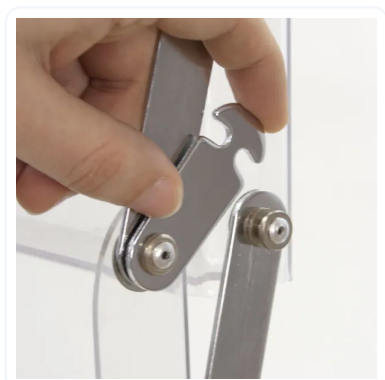

Grupo empresarial ExpoSISTEMAS S.L

Porta Catálogos 1 cara

REF: BAST829

CATÁLOGO TÉCNICO OFICIAL

Porta Catálogos 1 cara

Necesitas dejar tus volantes o revistas, esta es la solución

ANATOMÍA DEL SISTEMA

MEDIDAS

PORTA CATÁLOGO PLEGADO

PIE CROMADO

SEGURO LATERAL

BOLSA DE TRANSPORTE

¿POR QUÉ ELEGIR UN PORTA CATÁLOGOS 1 CARA?

Si alguna vez has estado en una feria o en la recepción de un negocio, sabrás que mantener la publicidad organizada no siempre es fácil.

El porta catálogo de una cara es la solución perfecta para que tus folletos no terminen amontonados sobre una mesa.

Es un soporte pensado para atraer la mirada de los clientes de forma ordenada y profesional.

Lo mejor de este soporte es que no necesitas ser un experto ni usar herramientas para montarlo. Su construcción tipo "acordeón" hace que el proceso sea casi instantáneo: solo tienes que sacarlo de su bolsa, apoyarlo en el suelo y tirar de él hacia arriba con un movimiento suave. En un segundo, la estructura se despliega y queda bloqueada de forma estable, lista para que coloques tus catálogos. Es un sistema robusto pero ligero, pensado para resistir el ritmo de lugares con mucho paso de gente, asegurándote de que tu publicidad esté siempre a la altura de las manos de tus clientes.