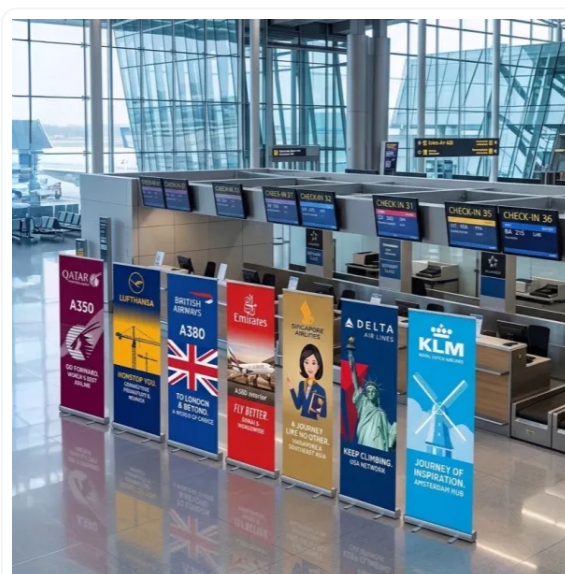

Maleta o Bolsa: de nylon negra con refuerzos y cremallera.

¿QUÉ ES UN ROLLUP MÁS VENDIDO?

El Rollup más vendido es una herramienta de branding publicitario 100% versátil.

Actúa como un elemento de mobiliario publicitario que refuerza el posicionamiento de producto o marca, da a conocer el mensaje de una forma eficaz, limpia, donde el cliente puede interactuar con el sin problemas, podrá hacerle fotos o escanear cualquier información que en el este impreso.

GALERÍA DE APLICACIONES

AUMENTE LA RETENCIÓN DE ATENCIÓN DE LOS CLIENTES

ROLLUPS QUE IMPACTAN Y TRANSMITEN CALIDAD

COMUNICAR ES VENDER

VERSATILIDAD DE USOS

SOPORTE Y PREGUNTAS

¿Cuántos pies estabilizadores tiene?